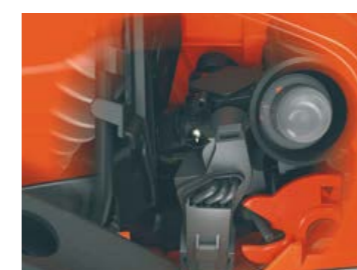

X-Torq®

Technologie motoru X-Torq snižuje výfukové emise až o 75 % a spotřebu paliva o 20 %. Vaše práce bude pohodlnější a hospodárnější.

AutoTune™

Díky systému AutoTune™ neztratíte čas manuálním seřizováním karburátoru. Elektronicky řízený karburátor kompenzuje různá paliva a klimatické podmínky.