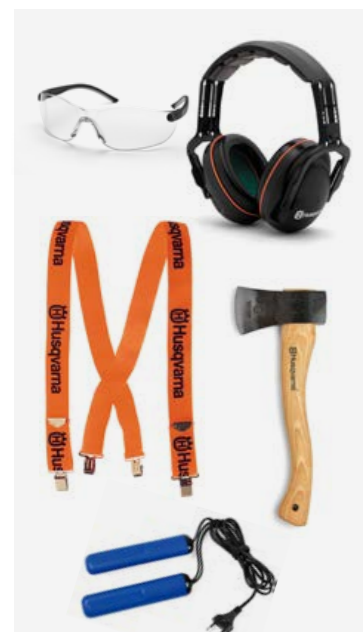

MAXIMÁLNÍ BEZPEČNOST A POHODLÍ PŘI VAŠÍ PRÁCI

TECHNICAL EXTREME

TECHNICAL

FUNCTIONAL

CLASSIC

OCHRANNÉ PŘÍSLUŠENSTVÍ ŘADY TECHNICAL EXTREME

Bunda	6 990 Kč
Ochranné kalhoty se šlemi	AKCE 7 890 Kč

Chrániče sluchu	AKCE 479 Kč
-----------------	-------------

OCHRANNÉ PŘÍSLUŠENSTVÍ ŘADY TECHNICAL

Bunda pro práci v lese	5 990 Kč
Bunda pro práci v lese – arbor	8 490 Kč
Ochranné kalhoty	6 990 Kč
Ochranné kalhoty – robust	NOVINKA 7 390 Kč
Pracovní triko (krátký nebo dlouhý rukáv)	990–1250 Kč
Ochranná obuv	3 850 Kč
Kožené kotníkové boty s ochranou proti proříznutí	7 790 Kč
Rukavice s ochranou proti proříznutí	AKCE 515 Kč
Rukavice	AKCE 469 Kč
Rukavice tenké	AKCE 449 Kč
Přilba pro práci v lese	AKCE 2 220 Kč