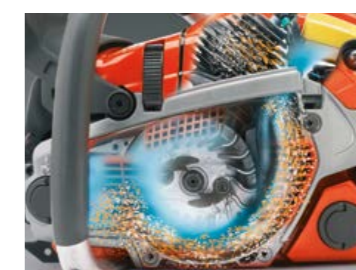

Air Injection™

Systém čištění vzduchu odstředivou silou Air Injection™ zabraňuje průniku prachu a nečistot do motoru. Tím prodlužuje životnost motoru a snižuje potřebu čistit vzduchový filtr.